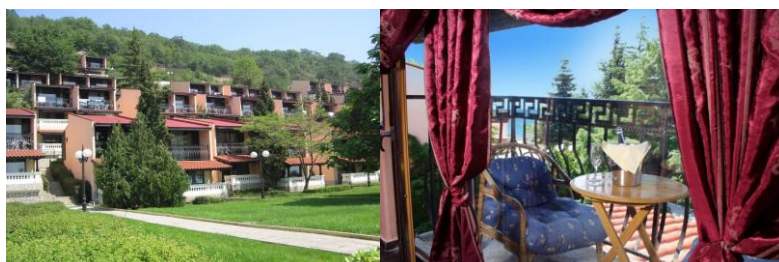

ELENITE 2012

VILE ELENITE 4*

20% reducere pentru rezervare si plata integrala pana la 31.03.2012

15% reducere pentru rezervare si plata integral intre 01-30.04.2012

Vilele sunt distribuite in stil mozaic, in apropiere de plaja, astfel ca sunt avantajate de pozitie dar si de confortul sportit.

In cadrul complexului exista: 212 vilute cu 2 etaje (424 camere); 35 vilute cu 3 etaje (105 camere).Toate camerele dispun de terasa, telefon, TV -satelit, minibar, grup sanitar propriu cu uscator de par, aer conditionat. Toate vilele au vedere spre mare.

Facilitati : **Restaurant Nessebar** - 320 locuri in interior si 80 de locuri pe terasa ofera servicii de masa all-inclusive, cuprinzand bucatarie internationala si traditionala; **Restaurant Sozopol** (100 locuri) - bucataria traditionala bulgareasca si colectie impresionanta de vinuri alese. Pentru cina a la carte, este nevoie de rezervare; **Irish Pub** - atmosfera prieteneasca; Lobby Bar; Pool bar ;Mai exista o cafenea si un snack-bar.

Alte facilitati si servicii:

Spectacole in aer liber incepand cu orele 21.00; Discoteca pentru copii, spectacole pentru copii;Bar de noapte
Locuri de parcare pazite; Servicii medicale 24 ore/zi; Gradinita cu personal specializat; Piscina exterioara ;Casa de schimb valutar;Magazin;Club internet

VILLAS ELENITE * all inclusive	01.05-15.06	16.06-22.06	23.06-13.07	14.07-
Tip camera Euro/zi/pers.	08.09-10.10	25.08-07.09	18.08-24.08	17.08
Camera dubla max 2+2	34.00	44.50	57.50	62.00
Camera single	68.00	89.00	115.00	124.00
Camera dubla –vedere la mare 2+2	45.50	58.00	71.50	76.00
Single –vedere la mare	91.00	116.00	143.00	152.00
Anulare fara penalizare- nr zile inainte de check in	3	5	5	7
Penalizare pt anulare sub termen	1 noapte			
Penalizare pentru anulare cu 24 ore inainte sau neaprezentare	2 nopti			

Reduceri

1 copil 2-12.9 ani + 2 adulti in dbl - gratuit

1 copil sau 2 copii 2-12.9 ani + 1 adult in dbl - pt. fiecare copil reducere 50%

2 copii 2-12.9 ani + 2 adulti in dbl. – primul copil– gratuit, al 2-lea copil reducere 50% din tarif

Adult pe pat suplimentar – reducere 20%

Taxa de statiune: 6 Euro/adult/sejur ; 3 Euro/copil/sejur

Orice modificare a unei rezervari cu reducere de “early booking”, dupa data expirarii ofertei , se considera anulare si noile date se trateaza ca o noua rezervare.